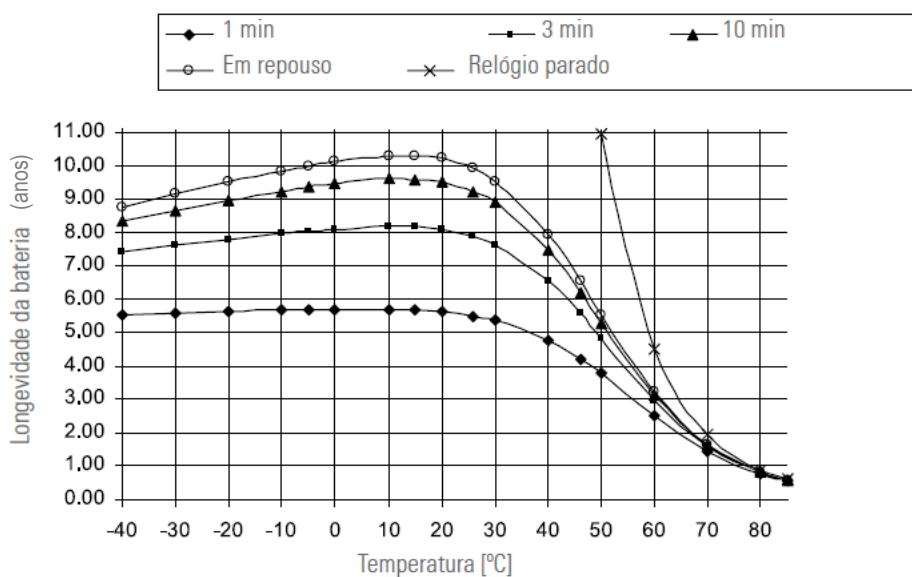

Caracterização da bateria

Thermochron® DS1921G/Z/H

A longevidade da bateria do Thermochron® depende dos períodos de leitura e da temperatura de utilização. Os gráficos abaixo indicam a longevidade prevista.

LONGEVIDADE DA BATERIA VS TEMPERATURA A DIFERENTES PERÍODOS DE LEITURA