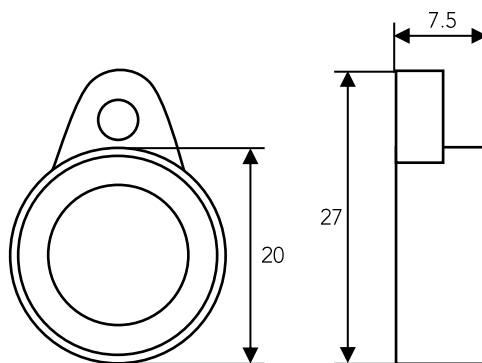

ACESSÓRIOS

- Interface de comunicação iBee

Dimensões em milímetros.

Para mais informação acerca do

iButton iBee22T, visite

www.eclo.solutions/IBEE22T