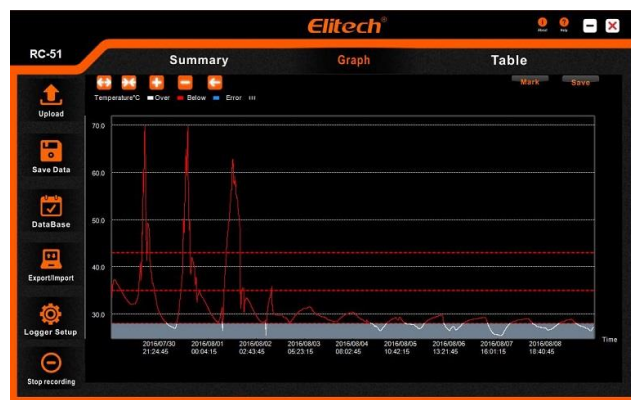

Elitech RC-51H

registador de temperatura e humidade -30°C a +70°C / 10 a 950%

DESCRIÇÃO

Este registador de dados autónomo mede e armazena mais de 32.000 leituras de temperatura numa gama de -30 a +70 ° C e 10 a 95% com uma resolução de 0,1°C e 0,1%HR.

O LCD de alto contraste (disponível em alguns modelos) pode mostrar uma variedade de informações de temperatura. Ao toque de um botão (disponível em alguns modelos), o utilizador pode alternar a informação entre os valores actuais, máximo e mínimo de temperatura.

APLICAÇÕES

- Sistemas HACCP
- Transporte de produtos frescos
- Análises de processos
- Indústria farmacêutica
- Ensaios biológicos
- Mapeamento térmico

DESTAQUES

- Registador de temperatura
- Gama de temperatura: -30°C a +70°C
- Gama de humidade: 10 a 95%
- Botão iniciar
- Memória para até 32,000 leituras
- Protecção ambiental, norma IP67

MODELOS DISPONÍVEIS

Elitech RC-51H 150.470.00011

SOFTWARE ELITECHLOGWIN

O software ElitechLogWin está disponível para descarregar gratuitamente. Fácil de instalar e usar, o software é compatível com versões de 32 bits e 64 bits do Windows 7, 8 e 10. O software é usado para configurar o registador, descarregar os dados, construir o gráfico, anotar dados e, ou exportar para Excel, PDF ou formatos jpeg.