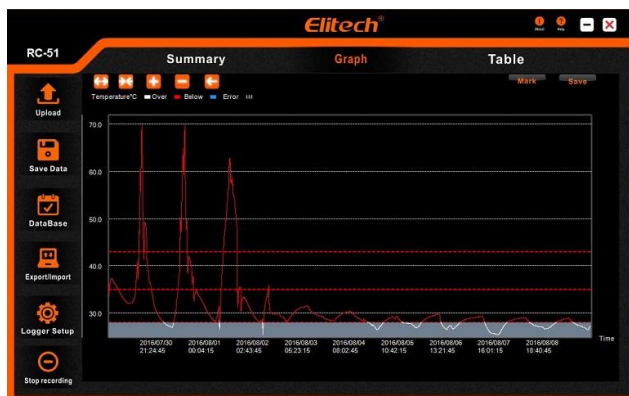

APLICAÇÕES

- Sistemas HACCP
- Transporte de produtos frescos
- Análises de processos
- Indústria farmacêutica
- Ensaios biológicos
- Mapeamento térmico

DESTAQUES

- Registador de temperatura
- Gama de temperatura: -30°C a +70°C
- Botão iniciar
- Memória para até 32.000 leituras
- Protecção ambiental, norma IP67
- Conforme EN12830 e 21CFR (opcional)

MODELOS DISPONÍVEIS

Elitech RC-51   150.470.00010

SOFTWARE ELITECHLOGWIN

O software ElitechLogWin está disponível para descarregar gratuitamente. Fácil de instalar e usar, o software é compatível com versões de 32 bits e 64 bits do Windows 7, 8 e 10. O software é usado para configurar o registador, descarregar os dados, construir o gráfico, anotar dados e, ou exportar para Excel, PDF ou formatos jpeg.

Para mais informação acerca do Elitech RC-51, visite

www.eclo.solutions

eclo
solutions

©Eclo Solutions, Lda. Todos os direitos reservados. As designações dos produtos e marcas são propriedade dos respectivos detentores. Esta folha de características destina-se apenas a fornecer informação. A Eclo não confere nenhuma garantia expressa ou implícita relativamente à informação prestada. A Eclo reserva o direito de efectuar alterações, correcções, ou aperfeiçoar os seus produtos e/ou especificações sem qualquer aviso prévio, nomeadamente originadas em alterações dos fabricantes. A Eclo não assume qualquer responsabilidade pela utilização dada aos produtos que comercializa.

www.eclo.solutions

150.470.00010 (PT) revA