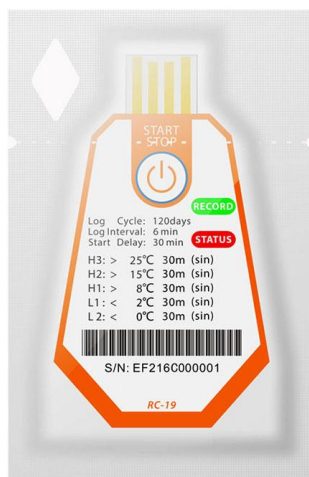

Elitech RC-19

registador de temperatura de -30°C a +70°C (descartável)

DESCRIÇÃO

Este registador de dados autónomo mede e armazena 16.000 leituras de temperatura numa gama de -30 a +70°C com uma resolução de 0,1°C.

O registador é fornecido pré-programado e colocar de imediato na carga a monitorizar. Ao pressionar o botão START registo é iniciado. O receptor só tem que retirar o registador da bolsa de protecção plástica e ligar a uma porta USB. Um relatório em PDF com o gráfico e tabela de dados é automaticamente gerado. Os dados podem também ser exportados noutros formatos para análise mais detalhada.

O registador está protegido contra a entrada de água e sujidade, enquanto mantido na bolsa de protecção. Norma IP67.

ESPECIFICAÇÕES

Gama de temperatura	-30 a +70°C
Leituras	16.000
Período de leitura	6 minutos (pré-definição)
Resolução da temperatura	0.1°C
Erro da temperatura	±0.5°C
Atraso de início	Através do botão START ou com data e hora programada
Bateria	CR2450
Duração da bateria	2 anos (a 25°C e período de leitura de 1 min. LCD)
Dimensões [mm]	80x49x6 (AxLxP)

APLICAÇÕES

- Transporte de produtos frescos
- Indústria farmacêutica

DESTAQUES

- Ligação directa por USB
- Gerador automático de PDF, não necessita de software no destino
- Gama de temperatura: -30°C a +70°C
- Botão iniciar
- Protecção ambiental, norma IP67
- Conforme EN12830