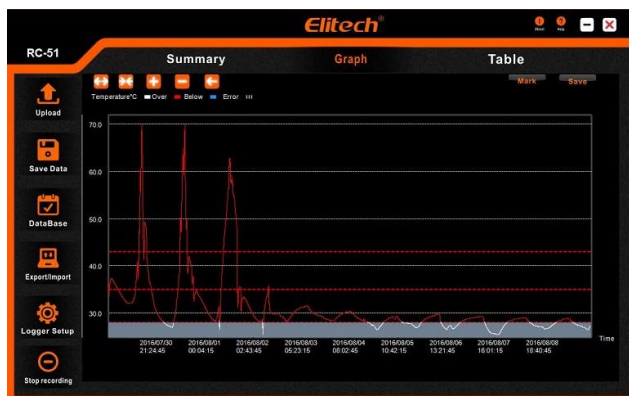

Elitech RC-19

registador de temperatura de -30°C a +70°C (descartável)

DESCRIÇÃO

Este registador de dados autónomo mede e armazena 16.000 leituras de temperatura numa gama de -30 a +70°C com uma resolução de 0,1°C.

O registador está protegido contra a entrada de água e sujidade, enquanto mantido na bolsa de protecção. Norma IP67.

ESPECIFICAÇÕES

Gama de temperatura	-30 a +70°C
Leituras	16.000
Período de leitura	6 minutos (pré-definição)
Resolução da temperatura	0.1°C
Erro da temperatura	±0.5°C
Atraso de início	Através do botão START ou com data e hora programada
Bateria	CR2450
Duração da bateria	2 anos (a 25°C e período de leitura de 1 min. LCD)
Dimensões [mm]	80x49x6 (AxLxP)

APLICAÇÕES

- Transporte de produtos frescos
- Indústria farmacêutica

DESTAQUES

- Ligação directa por USB
- Gerador automático de PDF, não necessita de software no destino
- Gama de temperatura: -30°C a +70°C
- Botão iniciar
- Protecção ambiental, norma IP67
- Conforme EN12830

MODELOS DISPONÍVEIS

Elitech RC-19 150.470.00031

SOFTWARE ELITECHLOGWIN

O software ElitechLogWin está disponível para descarregar gratuitamente. Fácil de instalar e usar, o software é compatível com versões de 32 bits e 64 bits do Windows 7, 8 e 10. Se pretender o utilizador pode utilizar este software para reconfigurar o registador, descarregar os dados, construir o gráfico, anotar dados e, ou exportar para Excel, PDF ou formatos jpeg.